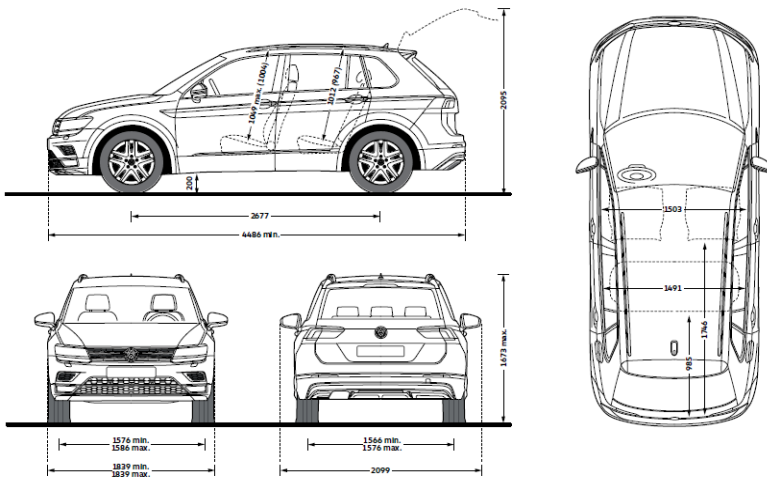

Технические характеристики*

Рабочий объем, см³ / тип двигателя	1390 / бензиновый с турбонаддувом	1390 / бензиновый с турбонаддувом	1984 / бензиновый с турбонаддувом	1984 / бензиновый с турбонаддувом	1968 / дизельный с турбонаддувом
Макс. мощность кВт / л.с. / при оборотах/мин.	92 / 125 / 5000	110 / 150 / 5000	132 / 180 / 3940	162 / 220 / 4500	110 / 150 / 3500
Макс. крутящий момент Нм / при оборотах/мин.	200 / 1400	250 / 1500	320 / 1500	350 / 1500	340 / 1750
Масса					
Снаряженная масса, кг	1453 (1494)*	1557 (1499/1576 для 4Motion)	1636	1653	1696,0
Динамика					
Макс. скорость, км/ч	190 (188)*	200 (198)*	208	220	200,0
Время разгона 0-80км/ч / 0-100 км/ч, с.	6,9 / 10,5	6,3 / 9,2	5,2 / 7,7	4,3 / 6,5	6,2 / 9,3
Расход топлива					
в городском цикле, л/100км	8,3	8,8	10,6	11,2	7,6
в загородном цикле, л/100км	5,4	5,6	6,4	6,7	5,1
в смешанном цикле, л/100км	6,5	6,8	8,0	8,4	6,1
выбросы CO₂ в смешанном цикле, г/км	150	156	183	195	159
Прочие размеры					
Дорожный просвет, мм (снаряженная масса)					200
Максимальный объем багажного отделения, л					615
Объем топливного бака, л					58

* - в скобках данные для АКПП

Размеры

Tiguan

* Указанные значения были получены в результате измерений, проведенных в соответствии с требованиями законодательства. Эти данные не являются характеристиками одного конкретного автомобиля и не представляют собой часть коммерческого предложения, а служат лишь для сравнения различных типов автомобилей. Реальные показатели расхода топлива и объема выбросов CO₂ зависят не только от эффективности переработки топлива системами автомобиля, но и от стиля вождения и других технических факторов (например, характера окружающей среды). Дополнительное оборудование и аксессуары (навесные элементы оснащения, шины и т.д.) могут изменить такие параметры автомобиля, как масса, сопротивление качению и аэродинамика, и наряду с погодными и дорожными условиями повлиять на его динамические характеристики. Данные об уровне расхода топлива и объеме выбросов CO₂ варьируются в зависимости от выбранного типа шин и дополнительного оборудования. На основании результатов проведенных концерном ФОЛЬКСВАГЕН проверок дизельного топлива, предлагаемого к продаже на территории Российской Федерации, подтверждаем, что дизельное топливо, предлагаемое на автозаправочных станциях сетей Лукойл, Башнефть, Газпромнефть, Татнефть, BP, Shell в период проверки по содержанию серы соответствовало экологическому классу 5. Проверки проводились в период с 06.2015 по 02.2017 (не менее 3 проверок топлива, предлагаемого каждой из указанных сетей).